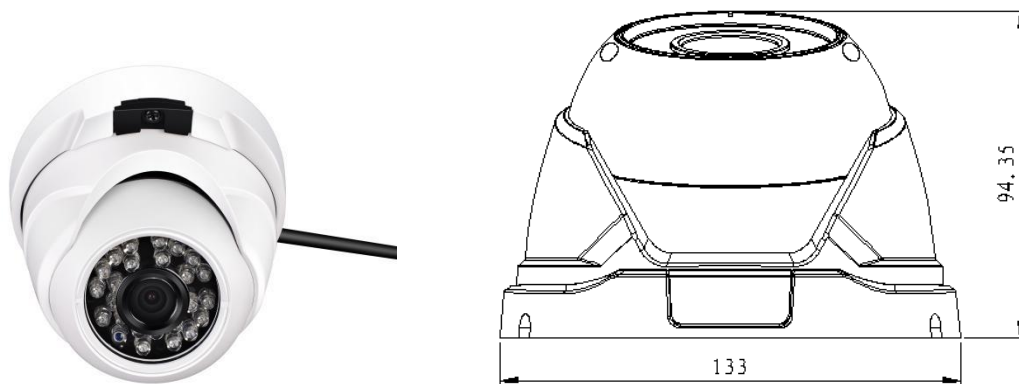

Waterproof series

CVizi FH-WDD505

IP Camera H.265 5 Mp 1080P Zoom 4x

- ▶ Разрешение матрицы: 5.0МП, работа режиме реального времени на максимальном разрешении (2592*1944)
- ▶ Матрица/Процессор: MSC316DM+OV4689
- ▶ ИК-подсветка: 36 ИК-светодиодов, дальность: 30-35 м
- ▶ Объектив: 2.8-12мм вариофокальный
- ▶ Размер матрицы: 1/3" (UHD CMOS)
- ▶ Возможность работы при низкой освещенности до 0.01 Люкс
Технология День/Ночь (ICR), AWB, D-WDR, 2D/3D-DNR, ИК-фильтр
- ▶ Детектор движения, Маска конфиденциальности, зеркалирование и поворот изображения.
- ▶ Совместимость с RTSP и ONVIF 2.6
- ▶ H.265/H.264 медиа-сервер на два потока
- ▶ Простой и удобный в использовании P2P-облачный сервис
Поддержка большинства популярных веб-браузеров, Клиентское ПО для ПК
мобильных устройств для удаленного доступа
- ▶ Грозозащита: 4000В
- ▶ Прочный, водостойкий корпус, класс защиты IP66
- ▶ Габариты: 133 x 133 x 95 мм